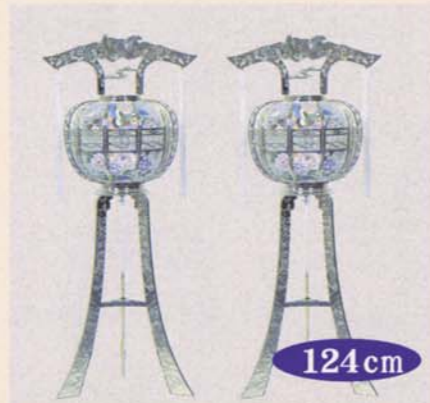

# リース商品

サービス  
価格

7,000円  
8,000円  
10,000円

花輪 1基

シルクスタンド 8,000円

シルク 1対 10,000円

回転灯A (1対) 5,000円

回転灯B (1対) 7,000円